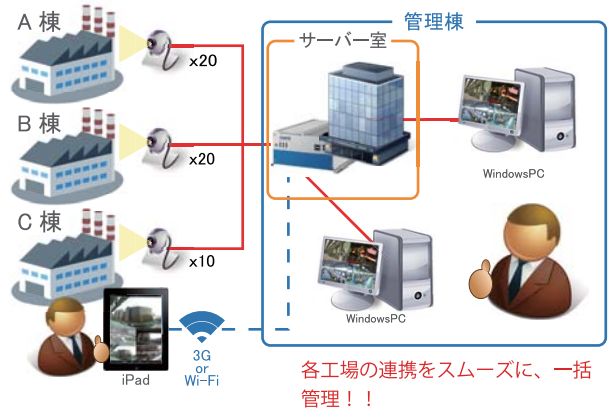

POINT・1 簡単構築!

サーバーがネットワークトラフィックを自動的に分散させるのでネットワーク設計も不要です。さらに、ネットワークの負荷を考えなくてよいので、最大 50 台までは余っているポートに繋ぐだけで増設完了!

POINT・2 保存データ容量大幅削減!

NexCameraSystem はカメラから取得した画像を 1 枚ずつ JPEG として保存し、一定時間経過した JPEG ファイルを H.264 に変換します。H.264 は高画質な映像を低容量で保存でき、保存容量は Motion JPEG と比較して 80% 以上、MPEG-4 と比較した場合は 50% 以上削減することができます。H.264 は画質の劣化がほとんどないので、メガピクセルカメラをご利用の際にも適しています。

POINT・3 タブレット PC 対応 iPhone・iPad・Android

スマートフォンやタブレット PC に対応していますので、日本国内はもちろん、世界中の監視カメラ映像をいつでも、どこからでも閲覧することが可能です。また、他社とは異なる独自のデータ取得方式により止まることなくスムーズな映像を見ることができストレスがありません。

生産工場等における使用例

生産ラインにおけるライン長が作業工程をチェックしライン長同士の連携を迅速に行えます。

工事現場等における使用例

工事現場における作業進行状況を把握、現場責任者の効率アップ。

Scene1 マンションの管理

構成イメージカメラ 10 台

Scene2 工場や支店の管理

構成イメージカメラ 50 台

広大な敷地内に工場やビルがある場合でも、相互で再生ができるため、監視というこれまでの用途に加え、連携による作業も可能になります。管理棟で一括管理することができます。

ソフトウェア搭載ネットワークカメラ録画サーバー NexCamera パッケージ

製品一覧

NexCamera 5

取付カメラ少台数向けパック。カメラ 5 台接続でも長期データ保存が可能。

NISE103

NexCamera 10

カメラ台数と保存日数のバランスに優れたモデルモデル。

NISE2100A

NexCamera 25